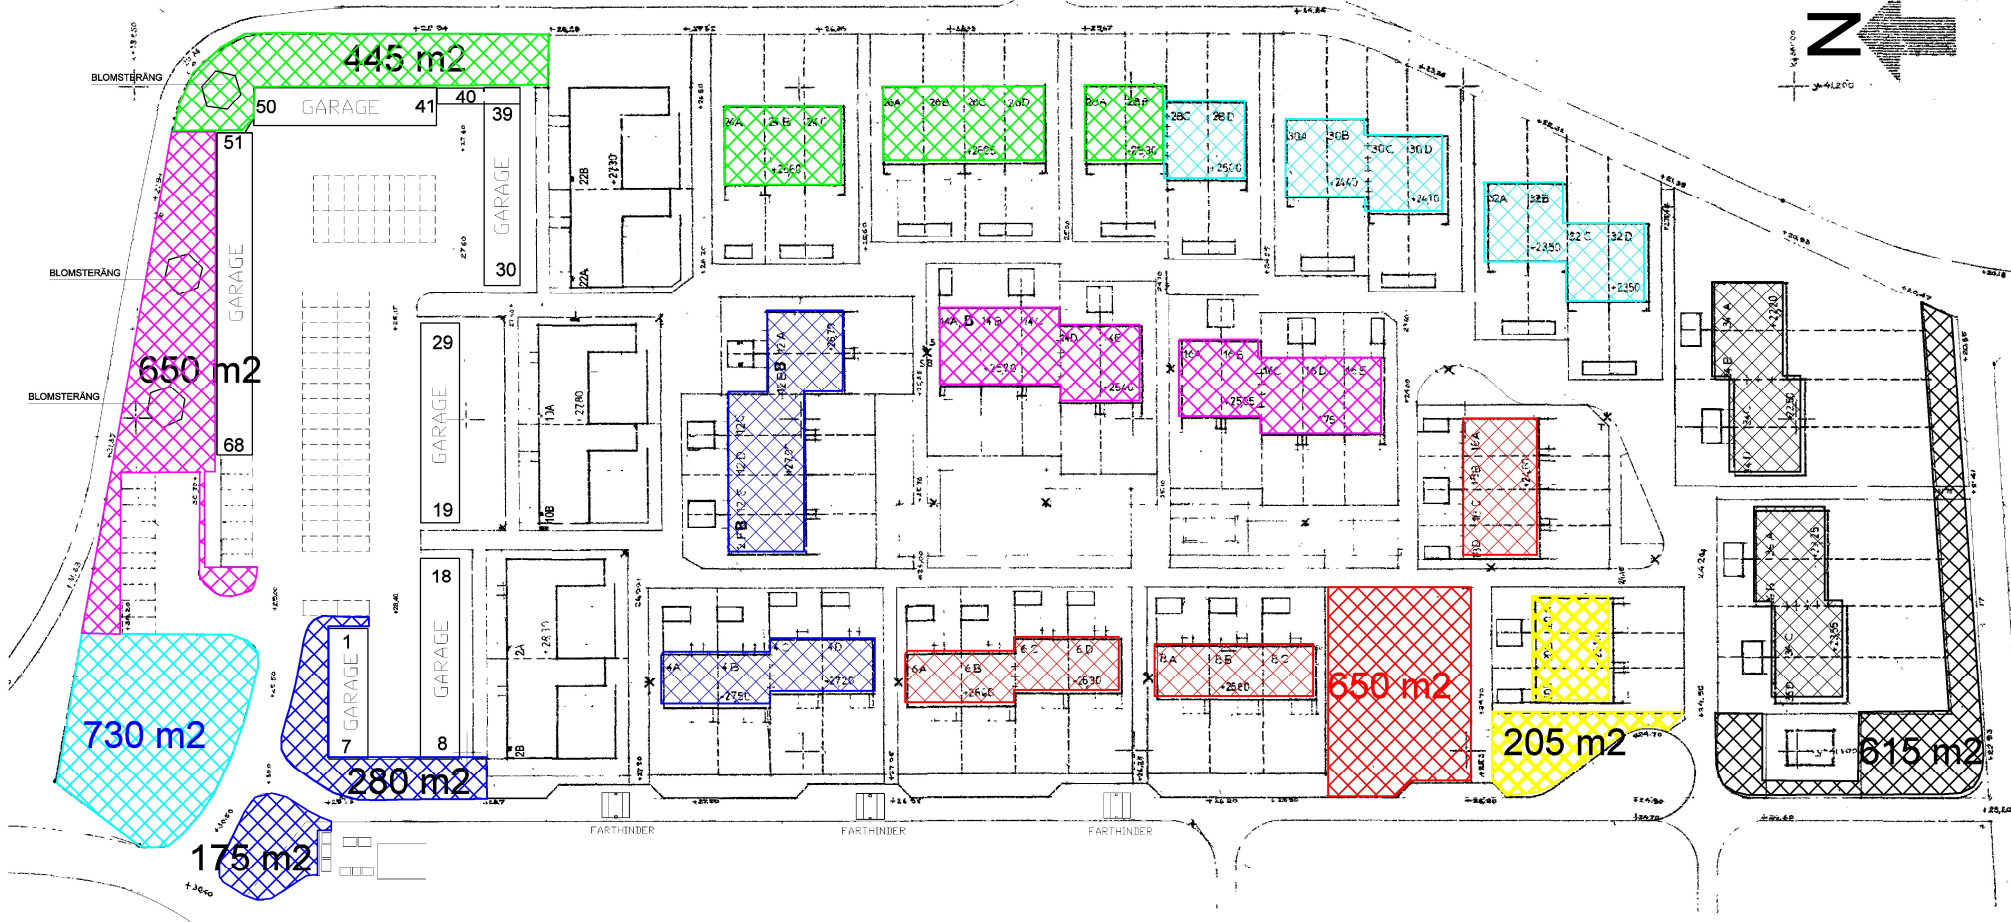

# SOLHAGA SAMFÄLLIGHETSFÖRENING

SOLHAGAGATAN 2-36

	8 st 615 m <sup>2</sup>
	3 st 205 m <sup>2</sup>
	11 st 650 m <sup>2</sup>
	10 st 455 m <sup>2</sup>
	10 st 650 m <sup>2</sup>
	10 st 730 m <sup>2</sup>
	9 st 445 m <sup>2</sup>

## GRÄSKLIPPNING